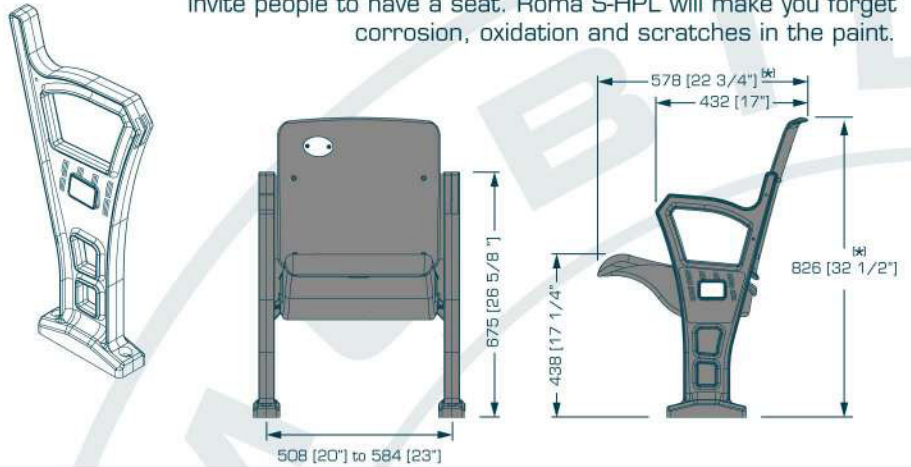

SCALA RT

Nuestra butaca Convencional se convierte en una pieza de diseño gracias a su pedestal curvo con brazo incluido fabricado en tubo redondo. Our conventional seat becomes a great piece of design due to its curved pedestal with armrest included, manufactured with rounded steel tube.

(*)Tolerancia/Tolerance: 6.35 [0.25"]
Unidades/Units: mm [in]

DIMENSIONES TOMADAS CON LA ALTURA MAYOR
DIMENSIONS TAKEN FROM THE TALLEST BACK HEIGHT

ROMA S-XT

Introduciéndonos en el arte moderno, Roma S-HPL hará que tu lugar sea único. Con sus pedestales plásticos estilizados y asientos contorneados que invitan a la gente a sentarse. Roma S-HPL hará que te olvides de la corrosión, oxidación y las rayaduras en la pintura. Falling in to the state of the art. Roma S-HPL will make your venue look unique. With stylish plastic pedestals and contoured seats that invite people to have a seat. Roma S-HPL will make you forget corrosion, oxidation and scratches in the paint.