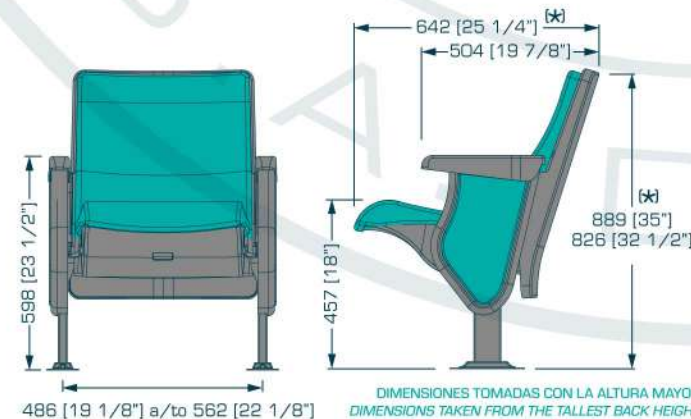

(k) Tolerancia/Tolerance: 6.35 [0.25"]
Unidades/Units: mm [in]

DIMENSIONES TOMADAS CON LA ALTURA MAYOR
DIMENSIONS TAKEN FROM THE TALLEST BACK HEIGHT

LUMIERE

OVAL 300

Si tu gusto es una butaca elegante y esbelta, los costados Oval 300 te permitirán la combinación perfecta. If an elegant & slim seat is of your taste, then the 300 Oval ends will allow you to have the perfect combination.

CONVENTION

COMPACT

Nunca hubieras imaginado que en un lugar angosto se pudiera amueblar con butacas. Nuestra Convention Compact con dimensiones especiales permite ser instalada en zonas estrechas; además de maximizar el aforo. You would have never imagined that a narrow place could be furnished with armchairs. Our Convention Compact with special dimensions can be installed in short areas besides maximizing the capacity of the venue.

CONVENTION S

Porque la zona de reposo requiere de confort, el asiento "S" con curvas anatómicas te permitirán relajarte y descansar. Sus costados de diseño moderno serán la combinación perfecta. Because the resting area requires comfort, the "S" bottom seat with anatomical curves will allow you to relax and rest. Its standards with a modern design will be the perfect combination.

(*) Tolerancia/Tolerance: 6.35 [0.25"]
Unidades/Units: mm [in]

DIMENSIONES TOMADAS CON LA ALTURA MAYOR
DIMENSIONS TAKEN FROM THE TALLEST BACK HEIGHT

ALESSANDRIA

OVAL 400

La imaginación no tiene límite al convertir la butaca Alessandria en un producto de lujo y elegancia gracias a sus costados Oval 400. Especialmente para auditorios con un toque de distinción y prestigio. Imagination has no limits when transforming the Alessandria armchair into a luxurious and elegant product with its Oval 400 end standards. Spectacular choice for auditoriums needing a touch of prestige & distinction.