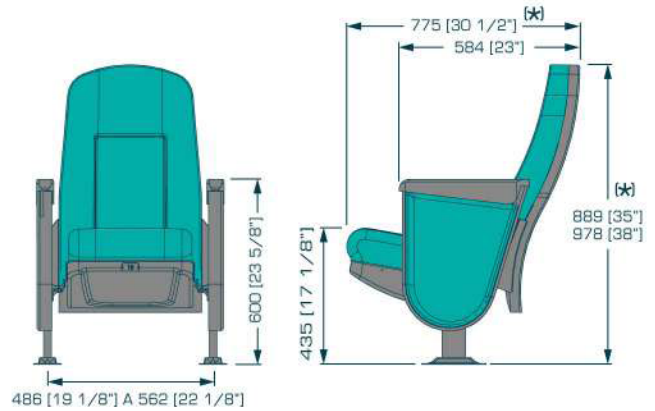

(*)Tolerancia/Tolerance: 6.35 [0.25"]
Unidades/Units: mm [in]

DIMENSIONES TOMADAS CON LA ALTURA MAYOR
DIMENSIONS TAKEN FROM THE TALLEST BACK HEIGHT

ROMA S-XT

Introduciéndonos en el arte moderno, Roma S-HPL hará que tu lugar sea único. Con sus pedestales plásticos estilizados y asientos contorneados que invitan a la gente a sentarse. Roma S-HPL hará que te olvides de la corrosión, oxidación y las rayaduras en la pintura. Falling in to the state of the art. Roma S-HPL will make your venue look unique. With stylish plastic pedestals and contoured seats that invite people to have a seat. Roma S-HPL will make you forget corrosion, oxidation and scratches in the paint.

(k) Tolerancia/Tolerance: 6.35 [0.25"]
Unidades/Units: mm [in]

DIMENSIONES TOMADAS CON LA ALTURA MAYOR
DIMENSIONS TAKEN FROM THE TALLEST BACK HEIGHT

ROMA T

Nuestra Butaca Roma "T" con una variedad de opciones se encuentra disponible con costados de acero rectangular. Ideal para amueblar lugares reducidos, sin perder confort gracias a su anatomía en asiento y respaldo. Our Roma "T" seat is available with rectangular steel end standards. Ideal for furnishing small places, without losing comfort due to its anatomic shape in the bottom seat. Available on a wide range of upholstery and variety of colors.

(*) Tolerancia/Tolerance: 6.35 [0.25"]
Unidades/Units: mm [in]

DIMENSIONES TOMADAS CON LA ALTURA MAYOR
DIMENSIONS TAKEN FROM THE TALLEST BACK HEIGHT

ALESSANDRIA

OVAL 400

La imaginación no tiene límite al convertir la butaca Alessandria en un producto de lujo y elegancia gracias a sus costados Oval 400. Especialmente para auditorios con un toque de distinción y prestigio. Imagination has no limits when transforming the Alessandria armchair into a luxurious and elegant product with its Oval 400 end standards. Spectacular choice for auditoriums needing a touch of prestige & distinction.