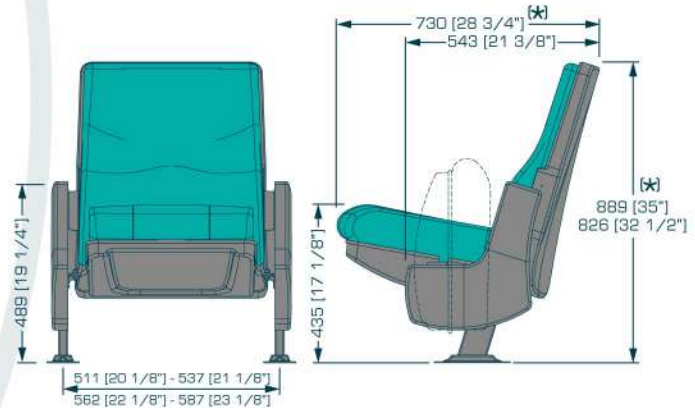

La butaca sin límites se convierte ahora en una verdadera banca cómoda, sin brazos y con entre asientos alargados gracias a su tapa acojinada, excelente opción para recintos religiosos. The seat without limits now becomes a really comfortable pew, it comes without armrests which creates outstretched bottom seats due to its cushioned cap between seats, it is an excellent choice for places of worship.