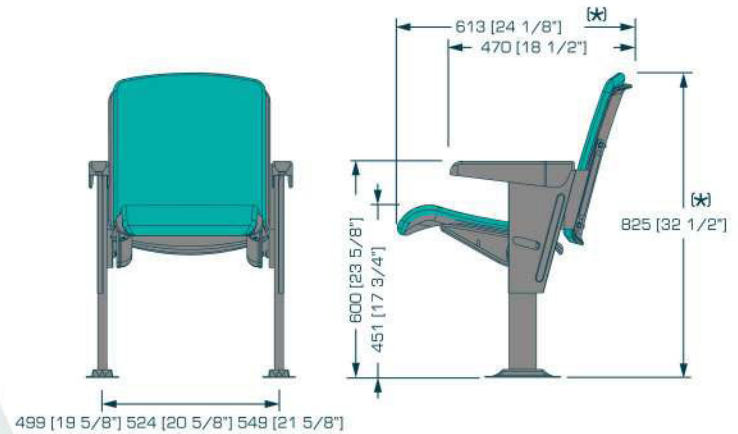

(*)Tolerancia/Tolerance: 6.35 [0.25"]
Unidades/Units: mm [in]

DIMENSIONES TOMADAS CON LA ALTURA MAYOR
DIMENSIONS TAKEN FROM THE TALLEST BACK HEIGHT

ROMA S-XT

Introduciéndonos en el arte moderno, Roma S-HPL hará que tu lugar sea único. Con sus pedestales plásticos estilizados y asientos contorneados que invitan a la gente a sentarse. Roma S-HPL hará que te olvides de la corrosión, oxidación y las rayaduras en la pintura. Falling in to the state of the art. Roma S-HPL will make your venue look unique. With stylish plastic pedestals and contoured seats that invite people to have a seat. Roma S-HPL will make you forget corrosion, oxidation and scratches in the paint.

ROMA RT

Por su economía, esbeltez, diseño y curvas anatómicas en asiento, respaldo y pedestales es la mejor opción para llevar a su recinto confort y belleza. Disponible con y sin tapiz. For its accessibility, slenderness, design and anatomic curves in the bottom seat, backrest and standards, it is the best choice for bringing comfort and beauty to your venue. Available with or without upholstery.

(k) Tolerancia/Tolerance: 6.35 [0.25"]
Unidades/Units: mm [in]

DIMENSIONES TOMADAS CON LA ALTURA MAYOR
DIMENSIONS TAKEN FROM THE TALLEST BACK HEIGHT

ROMA T

Nuestra Butaca Roma "T" con una variedad de opciones se encuentra disponible con costados de acero rectangular. Ideal para amueblar lugares reducidos, sin perder confort gracias a su anatomía en asiento y respaldo. Our Roma "T" seat is available with rectangular steel end standards. Ideal for furnishing small places, without losing comfort due to its anatomic shape in the bottom seat. Available on a wide range of upholstery and variety of colors.