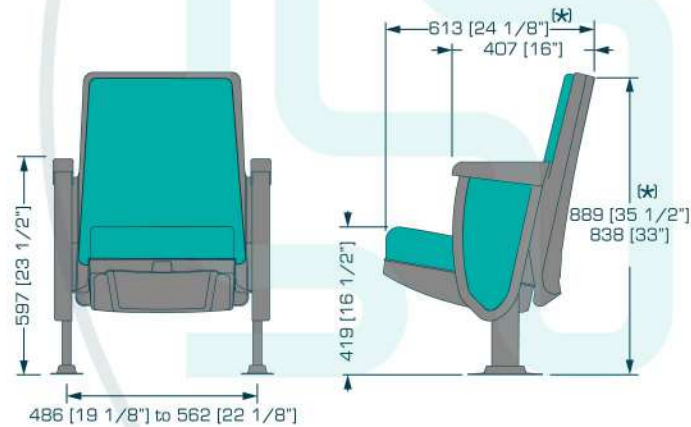

(k) Tolerancia/Tolerance: 6.35 [0.25"]
Unidades/Units: mm [in]

DIMENSIONES TOMADAS CON LA ALTURA MAYOR
DIMENSIONS TAKEN FROM THE TALLEST BACK HEIGHT

LUMIERE

OVAL 300

Si tu gusto es una butaca elegante y esbelta, los costados Oval 300 te permitirán la combinación perfecta. If an elegant & slim seat is of your taste, then the 300 Oval ends will allow you to have the perfect combination.

CONVENTION

COMPACT

Nunca hubieras imaginado que en un lugar angosto se pudiera amueblar con butacas. Nuestra Convention Compact con dimensiones especiales permite ser instalada en zonas estrechas; además de maximizar el aforo. You would have never imagined that a narrow place could be furnished with armchairs. Our Convention Compact with special dimensions can be installed in short areas besides maximizing the capacity of the venue.

(*) Tolerancia/Tolerance: 6.35 [0.25"]
Unidades/Units: mm [in]

DIMENSIONES TOMADAS CON LA ALTURA MAYOR
DIMENSIONS TAKEN FROM THE TALLEST BACK HEIGHT

ALESSANDRIA

OVAL 400

La imaginación no tiene límite al convertir la butaca Alessandria en un producto de lujo y elegancia gracias a sus costados Oval 400. Especialmente para auditorios con un toque de distinción y prestigio. Imagination has no limits when transforming the Alessandria armchair into a luxurious and elegant product with its Oval 400 end standards. Spectacular choice for auditoriums needing a touch of prestige & distinction.