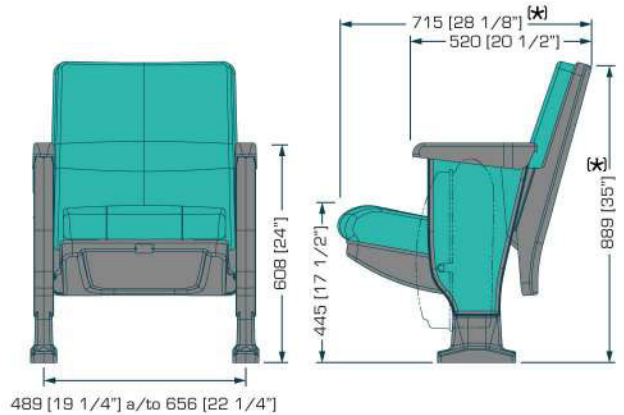

Inspirada en una butaca tradicional con un toque que la convierte en un sillón gracias a sus pedestales largos de polipropileno reciclables, los cuales harán que te olvides de rayaduras, corrosión y oxidación. Inspired in a traditional seat with a special touch that transforms it into a lounge due to its long recyclable polypropylene pedestals, which will make you forget scratches, corrosion and rust.