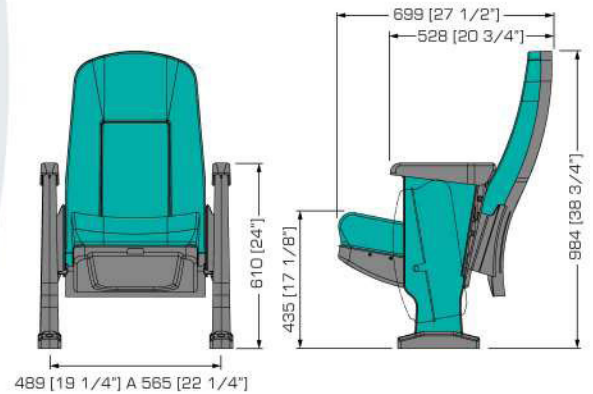

ALESSANDRIA E H2

La integración de curvas anatómicas del respaldo, asiento y costados se conjugan para brindar diseño y confort, las características de esta butaca te invitarán a permanecer sentado por largo tiempo, gozando de una experiencia de intensa comodidad. Este producto es vanguardista. The integration of anatomical curves of the back, bottom seat and end standards are combined to provide design and comfort, the characteristics of this chair will invite you to remain seated for long time, enjoying an intense experience of comfort. This is an avant-garde product.

ALESSANDRIA T

Para permanecer sentado cómodamente, la espalda requiere de un excelente soporte lumbar. La butaca Alessandria fue diseñada elegantemente con curvas en el contra respaldo que te permiten disfrutar de eventos con gran duración. So as to sit comfortably, the back requires an excellent lumbar support, Alessandria T was elegantly designed with curves in the back that allow you to fully enjoy long duration events.