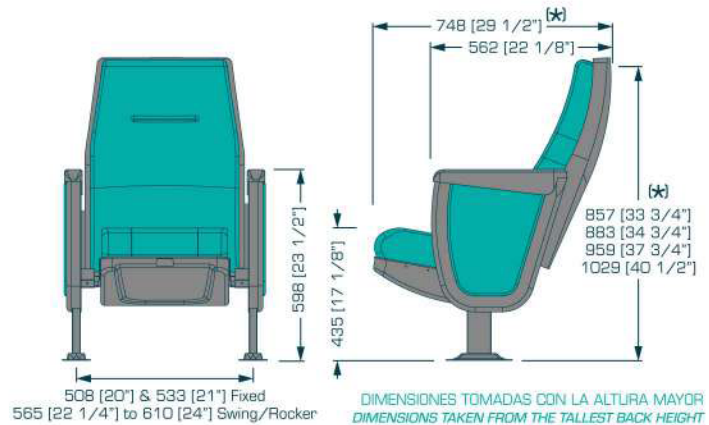

Una butaca que cumple con las exigencias y gustos de todos los clientes, por su variedad en anchos, alturas del respaldo, brazos fijos o abatibles y sistema de respaldo fijo, rocker o swing. Juega con tu imaginación y adáptala a tus necesidades. A chair that meets the demands and tastes of all customers, due to the variety of widths, heights of the backrest, fixed or folding arms and Swing, rocker or fixed backrest system. Play with your imagination and adapt it to your needs.