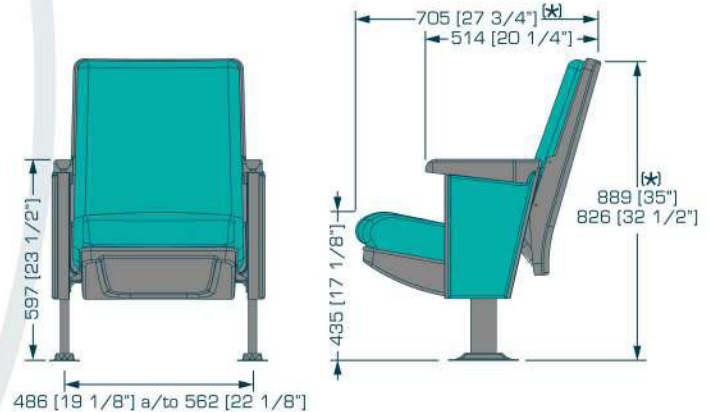

La butaca tradicional y resistente que nunca pasa de moda gracias a su adaptabilidad en alturas y anchos nos permiten instalarla en toda clase de recintos, dándole un toque de elegancia y modernidad gracias a la variedad de tapicerías. The traditional and long lasting seat that never gets old fashion , due to its adaptability on heights & widths which allow a great installation in any kind of venue. The variety of upholstery provides a touch of elegance & modernity to the recinct.