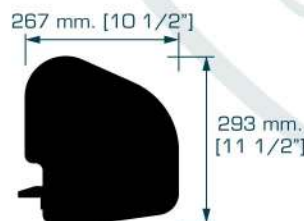

MESA ABATIBLE FOLDING TABLE

TEC

CODERAS DE MADERA WOOD ARMREST