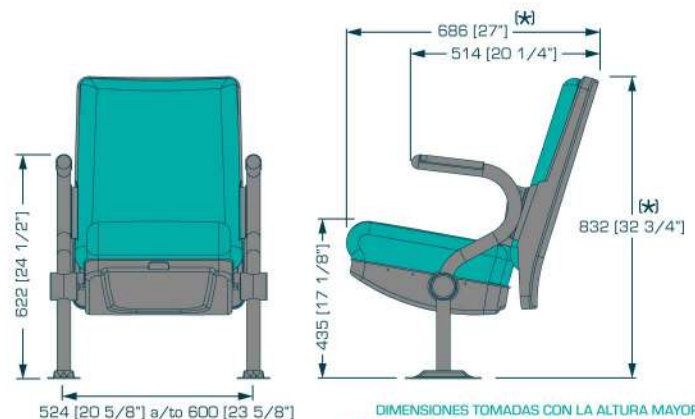

(k) Tolerancia/Tolerance: 6.35 [0.25"]
 Unidades/Unites: mm [in]

DIMENSIONES TOMADAS CON LA ALTURA MAYOR
 DIMENSIONS TAKEN FROM THE TALLEST BACK HEIGHT

CONVENTION LOVESEAT

Nuestro LoveSeat con brazos abatibles y tapa de centro acojinada te permitirán el aprovechamiento de espacios, mayor amplitud en las zonas de reposo y acercamiento con nuestros compañeros. Our Loveseat with flip-up armrests and cushioned center standard cover, will allow you to take advantage of all spaces, creating greater amplitude in the resting areas and closer environments with our companions.

CONVENTION PEW/BANCA

La butaca sin límites se convierte ahora en una verdadera banca cómoda, sin brazos y con entre asientos alargados gracias a su tapa acojinada, excelente opción para recintos religiosos. The seat without limits now becomes a really comfortable pew, it comes without armrests which creates outstretched bottom seats due to its cushioned cap between seats, it is an excellent choice for places of worship.

(*)Tolerancia/Tolerance: 6.35 [0.25"]
Unidades/Units: mm [in]

DIMENSIONES TOMADAS CON LA ALTURA MAYOR
DIMENSIONS TAKEN FROM THE TALLEST BACK HEIGHT

ROMA S-XT

Introduciéndonos en el arte moderno, Roma S-HPL hará que tu lugar sea único. Con sus pedestales plásticos estilizados y asientos contorneados que invitan a la gente a sentarse. Roma S-HPL hará que te olvides de la corrosión, oxidación y las rayaduras en la pintura. Falling in to the state of the art. Roma S-HPL will make your venue look unique. With stylish plastic pedestals and contoured seats that invite people to have a seat. Roma S-HPL will make you forget corrosion, oxidation and scratches in the paint.