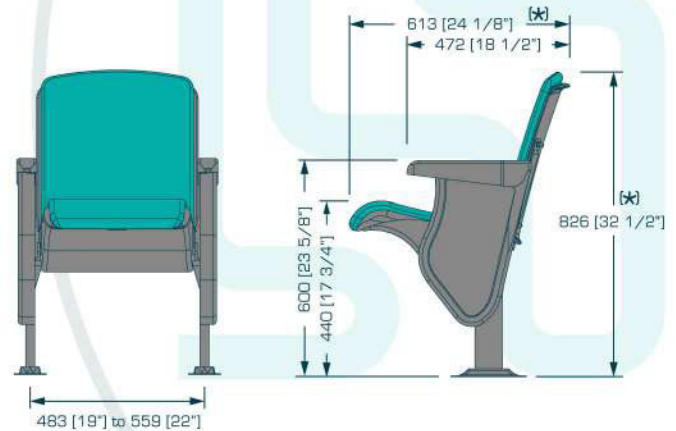

ROMA S

La butaca Roma más robusta y elegante gracias a sus pedestales rectangulares y su costado plástico con terminado tipo piel; además del asiento con mecanismo operado por gravedad libre de mantenimiento y durabilidad sin límite. Roma "S" is the most robust and elegant Roma Seat due to its rectangular pedestals and its plastic end leather-like finish; additionally it has a maintenance free bottom seat mechanism which is gravity operated. Durability without limits at your reach.