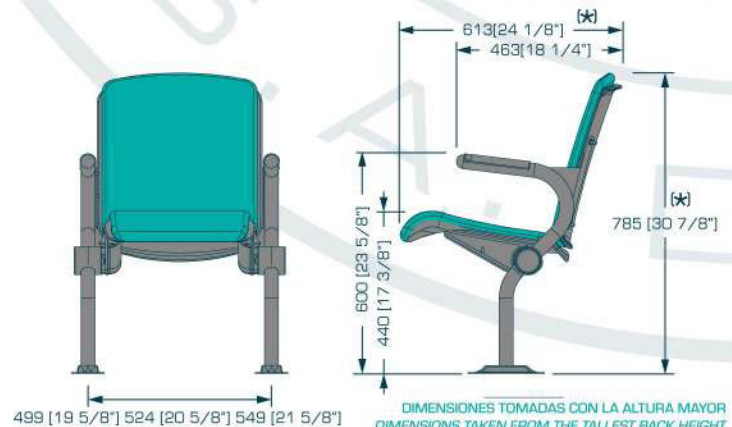

ROMA RT

Por su economía, esbeltez, diseño y curvas anatómicas en asiento, respaldo y pedestales es la mejor opción para llevar a su recinto confort y belleza. Disponible con y sin tapiz. For its accessibility, slenderness, design and anatomic curves in the bottom seat, backrest and standards, it is the best choice for bringing comfort and beauty to your venue. Available with or without upholstery.