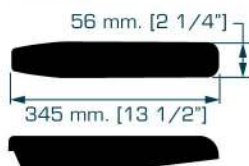

Codera STD
STD Armrest