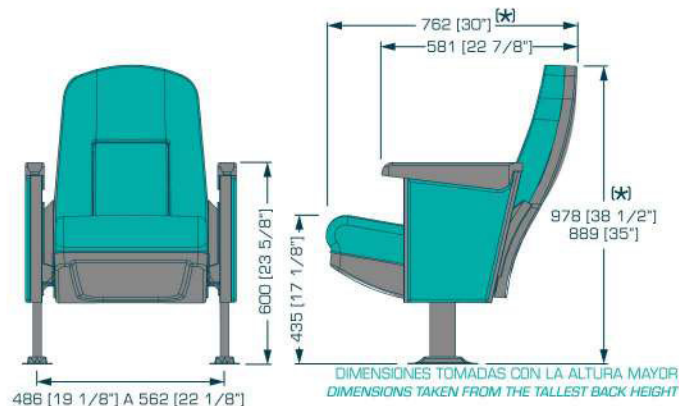

(*)Tolerancia/Tolerance: 6.35 [0.25"]
Unidades/Units: mm [in]

DIMENSIONES TOMADAS CON LA ALTURA MAYOR
DIMENSIONS TAKEN FROM THE TALLEST BACK HEIGHT

ROMA S-XT

Introduciéndonos en el arte moderno, Roma S-HPL hará que tu lugar sea único. Con sus pedestales plásticos estilizados y asientos contorneados que invitan a la gente a sentarse. Roma S-HPL hará que te olvides de la corrosión, oxidación y las rayaduras en la pintura. Falling in to the state of the art. Roma S-HPL will make your venue look unique. With stylish plastic pedestals and contoured seats that invite people to have a seat. Roma S-HPL will make you forget corrosion, oxidation and scratches in the paint.

(k) Tolerancia/Tolerance: 6.35 [0.25"]
Unidades/Units: mm [in]

DIMENSIONES TOMADAS CON LA ALTURA MAYOR
DIMENSIONS TAKEN FROM THE TALLEST BACK HEIGHT

ROMA T

Nuestra Butaca Roma "T" con una variedad de opciones se encuentra disponible con costados de acero rectangular. Ideal para amueblar lugares reducidos, sin perder confort gracias a su anatomía en asiento y respaldo. Our Roma "T" seat is available with rectangular steel end standards. Ideal for furnishing small places, without losing comfort due to its anatomic shape in the bottom seat. Available on a wide range of upholstery and variety of colors.

(*) Tolerancia/Tolerance: 6.35 [0.25"]
Unidades/Units: mm [in]

DIMENSIONES TOMADAS CON LA ALTURA MAYOR
DIMENSIONS TAKEN FROM THE TALLEST BACK HEIGHT

ALESSANDRIA

OVAL 400

La imaginación no tiene límite al convertir la butaca Alessandria en un producto de lujo y elegancia gracias a sus costados Oval 400. Especialmente para auditorios con un toque de distinción y prestigio. Imagination has no limits when transforming the Alessandria armchair into a luxurious and elegant product with its Oval 400 end standards. Spectacular choice for auditoriums needing a touch of prestige & distinction.